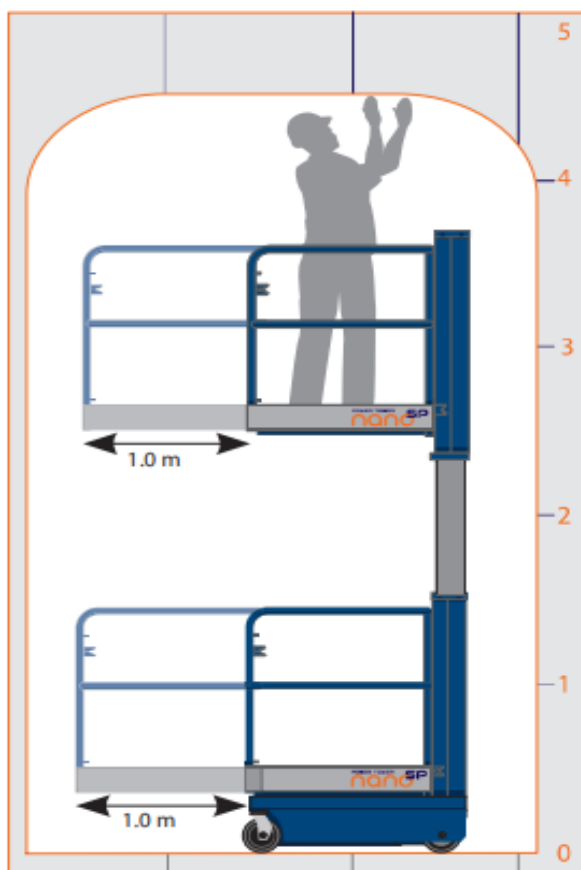

ELEKTRISCHE SCHAARHOOGWERKER

Type 043 SELN - PT NANO SP PLUS

Werkhoogte (maximaal)	4,30 meter
Platformhoogte	2,50 meter
Hefvermogen	200 kg
Platformafmetingen L x B	1,93 x 0,75 meter
Transportafmeting L x B x H	1,20 x 0,75 x 1,59 meter
Eigen gewicht	540 kg
Aandrijving	Elektrisch
Banden	Non marking
*Alle gegevens volgens fabriekopgave, afwijkingen voorbehouden	