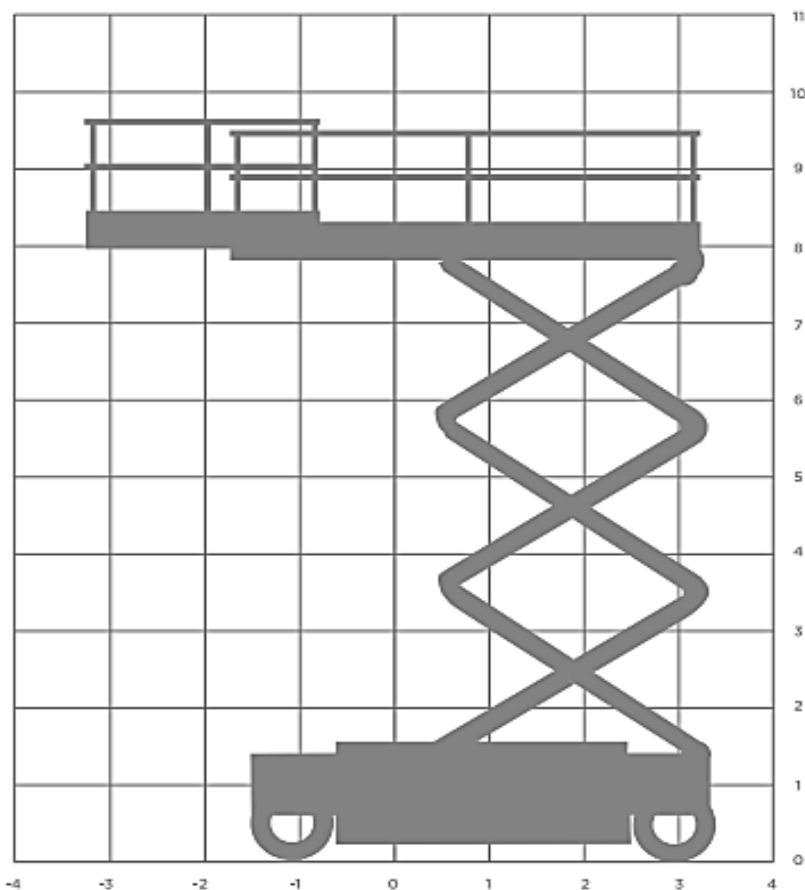

**ELEKTRISCHE SCHAARHOOGWERKER**

**Type 097 SELN - GENIE GS 2632**

Werkhoogte (maximaal)	9,70 meter
Platformhoogte	7,90 meter
Hefvermogen	227 kg
Platformafmetingen L x B	3,18 x 0,81 meter
Transportafmeting L x B x H	2,44 x 0,81 x 2,39 meter
Eigen gewicht	2,352 kg
Aandrijving	Elektrisch
Banden	Non marking
*Alle gegevens volgens fabriekopgave, afwijkingen voorbehouden	