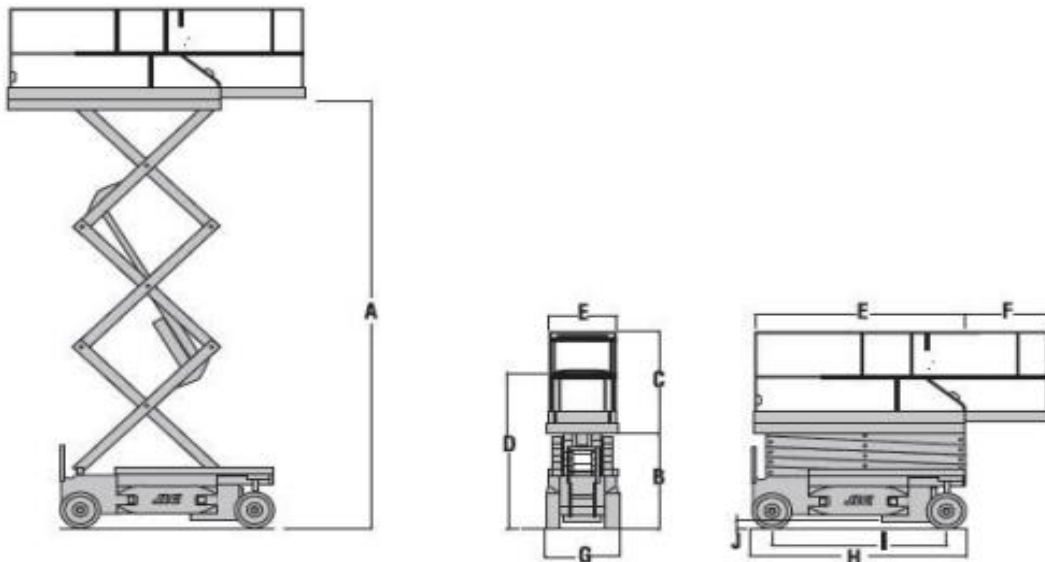

ELEKTRISCHE SCHAARHOOGWERKER

Type 098 SELN - JLG 2646E3

Werkhoogte (maximaal)	9,80 meter
Platformhoogte	8,00 meter
Hefvermogen	450 kg
Platformafmetingen L x B	3,77 x 1,07 meter
Transportafmeting L x B x H	2,50 x 1,17 x 1,94 meter
Eigen gewicht	2,680 kg
Aandrijving	Elektrisch
Banden	Non marking
*Alle gegevens volgens fabriekopgave, afwijkingen voorbehouden	