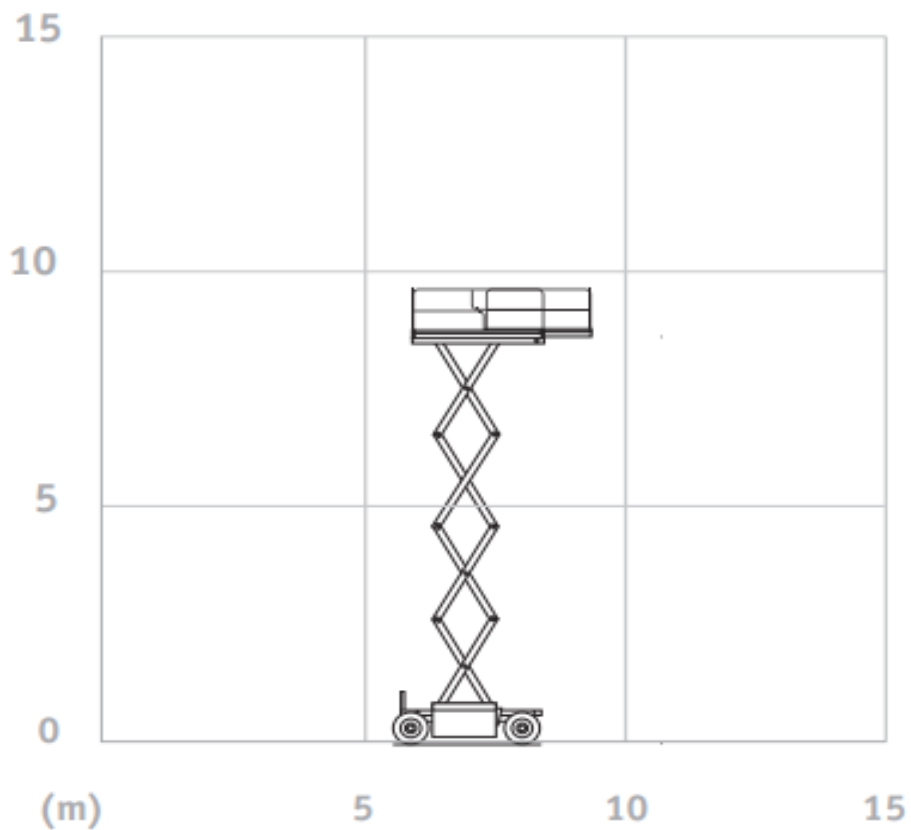

**RUWTERREIN SCHAARHOOGWERKER**

**Type 099 SDLR - JLG 260 MRT**

Werkhoogte (maximaal)	9,90 meter
Platformhoogte	8,10 meter
Hefvermogen	570 kg
Platformafmetingen L x B	3,66 x 1,72 meter
Transportafmeting L x B x H	2,67 x 1,75 x 1,96 meter
Eigen gewicht	3.765 kg
Aandrijving	Diesel
*Alle gegevens volgens fabriekopgave, afwijkingen voorbehouden	