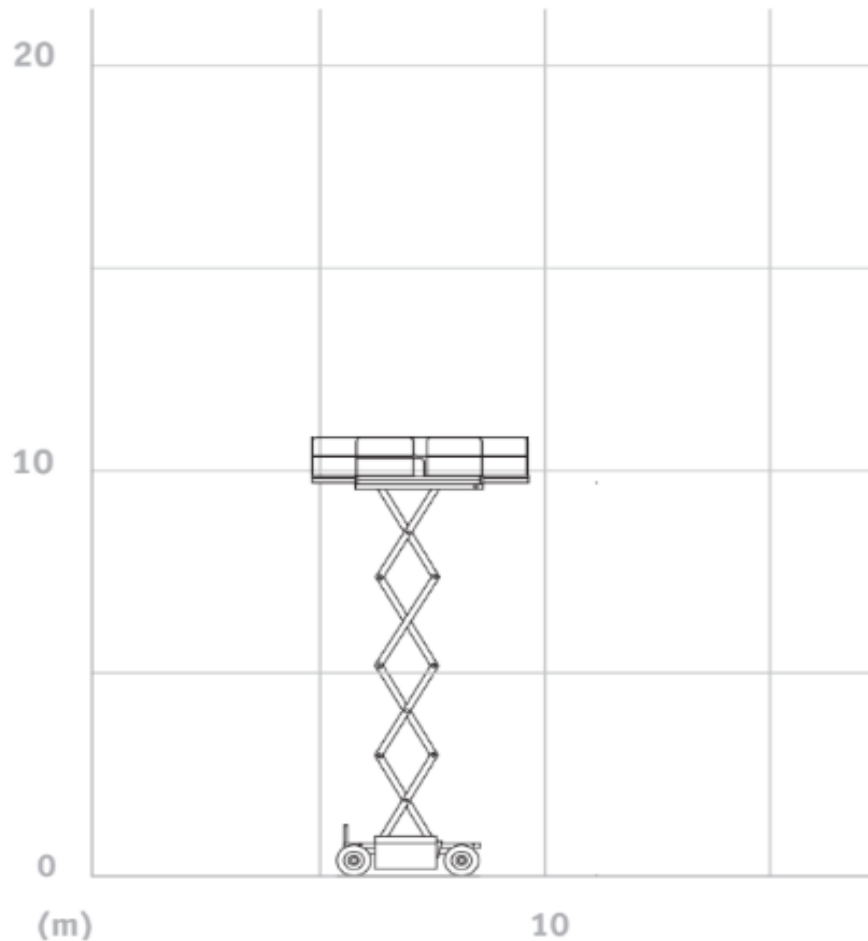

RUWTERREIN SCHAARHOOGWERKER

119 SDXL - JLG 3394 RT

Werkhoogte (maximaal)	11,90 meter
Platformhoogte	10,10 meter
Hefvermogen	905 kg
Platformafmetingen L x B	6,25 x 2,18 meter
Transportafmeting L x B x H	3,89 x 2,39 x 1,97 meter
Eigen gewicht	6,600 kg
Aandrijving	Diesel
Generator	Optioneel
*Alle gegevens volgens fabriekopgave, afwijkingen voorbehouden	