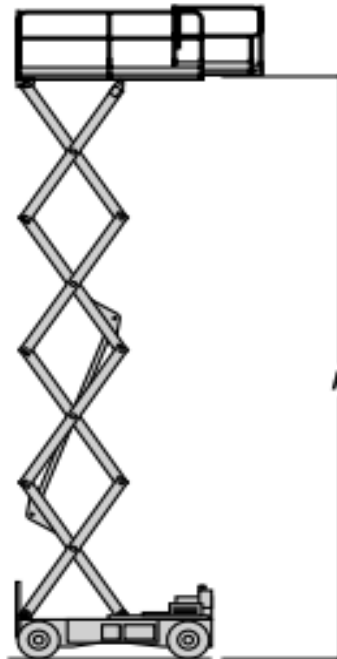

ELEKTRISCHE SCHAARHOOGWERKER

Type 120 SEL - JLG 3369LE

Werkhoogte (maximaal)	11,86 meter
Platformhoogte	10,06 meter
Hefvermogen	450 kg
Platformafmetingen L x B	3,92 x 1,65 meter
Transportafmeting L x B x H	3,15 x 1,75 x 1,98 meter
Eigen gewicht	4.535 kg
Aandrijving	Elektrisch
Banden	Non marking
*Alle gegevens volgens fabriekopgave, afwijkingen voorbehouden	