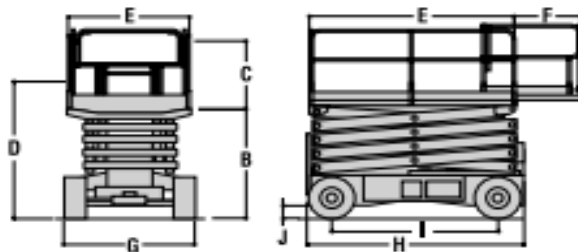

ELEKTRISCHE SCHAARHOOGWERKER

Type 120 SEL - JLG 3369LE

Werkhoogte (maximaal)	11,86 meter
Platformhoogte	10,06 meter
Hefvermogen	450 kg
Platformafmetingen L x B	3,92 x 1,65 meter
Transportafmeting L x B x H	3,15 x 1,75 x 1,98 meter
Eigen gewicht	4.535 kg
Aandrijving	Elektrisch
Banden	Non marking
*Alle gegevens volgens fabriekopgave, afwijkingen voorbehouden	