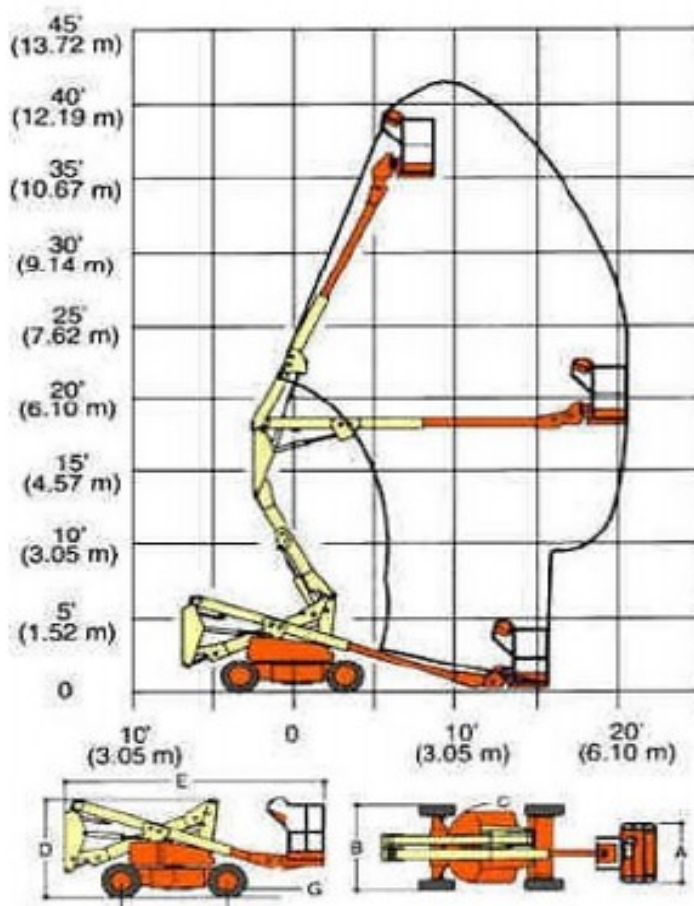

**KNIKTELESCOOPHOOGWERKER**

**Type 125KTEN - JLG 35 EN**

Werkhoogte (maximaal)	12,50 meter
Platformhoogte	10,70 meter
Horizontaal bereik (maximaal)	6,25 meter
Hefvermogen	230 kg
Knikpunt	5,46 meter
Platformafmetingen L x B	1,22 x 0,66 meter
Transportafmeting L x B x H	5,18 x 1,50 x 2,00 meter
Eigen gewicht	4.850 kg
Aandrijving	Elektrisch
Generator	Nee
*Alle gegevens volgens fabriekopgave, afwijkingen voorbehouden	