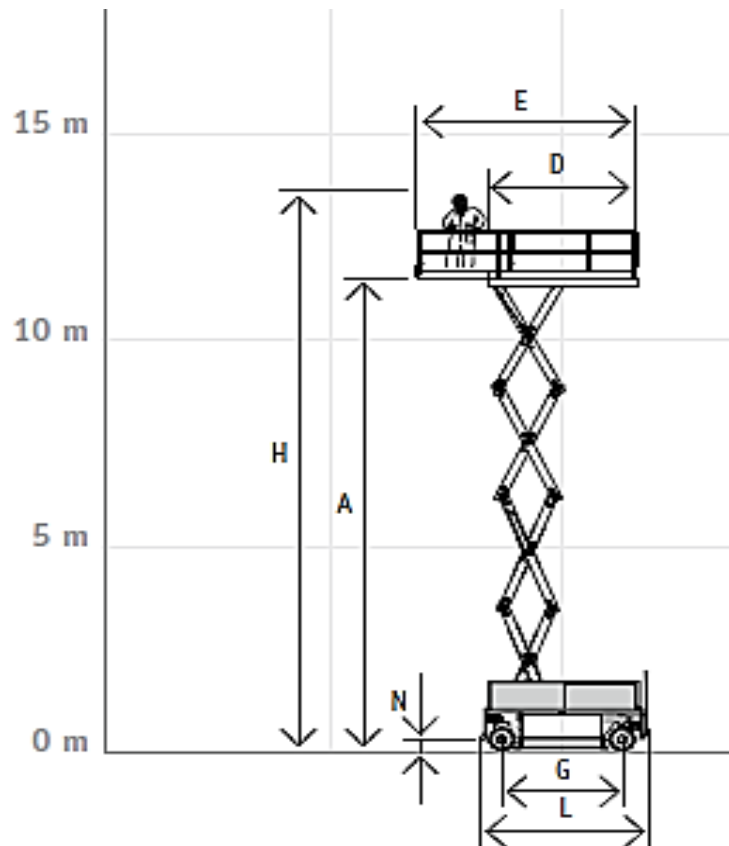

**ELEKTRISCHE SCHAARHOOGWERKER**

**Type 135 SELN - HL 120EL12**

Werkhoogte (maximaal)	13,50 meter
Platformhoogte	11,80 meter
Hefvermogen	1.000 kg
Platformafmetingen L x B	4,88 x 1,16 meter
Transportafmeting L x B x H	3,74 x 1,20 x 2,21 meter
Eigen gewicht	7.000 kg
Aandrijving	Elektrisch
Banden	Non marking
*Alle gegevens volgens fabriekopgave, afwijkingen voorbehouden	