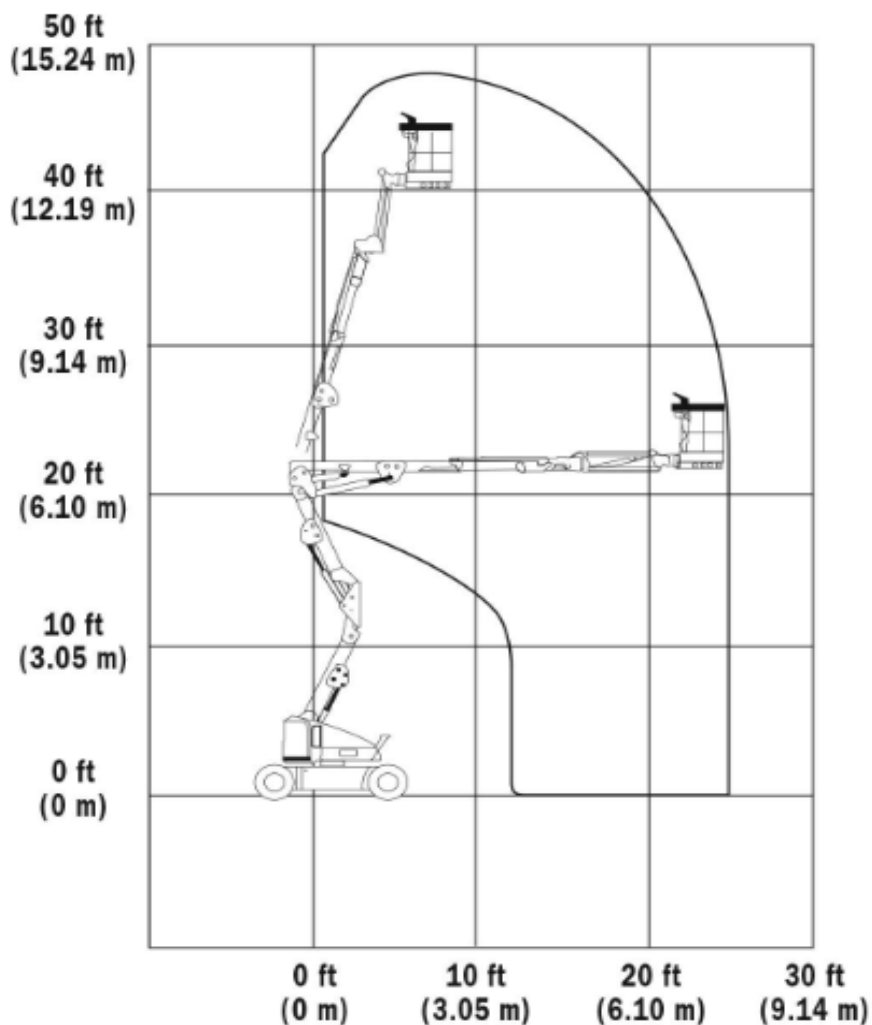

**KNIKTELESCOOPHOOGWERKER**

**Type 140 KTEJN - JLG E400AJPN**

Werkhoogte (maximaal)	14,00 meter
Platformhoogte	12,20 meter
Horizontaal bereik (maximaal)	6,83 meter
Hefvermogen	230 kg
Knikpunt	6,55 meter
Platformafmetingen L x B	1,22 x 0,76 meter
Transportafmeting L x B x H	6,71 x 1,50 x 1,97 meter
Eigen gewicht	6.867 kg
Aandrijving	Elektrisch
*Alle gegevens volgens fabriekopgave, afwijkingen voorbehouden	