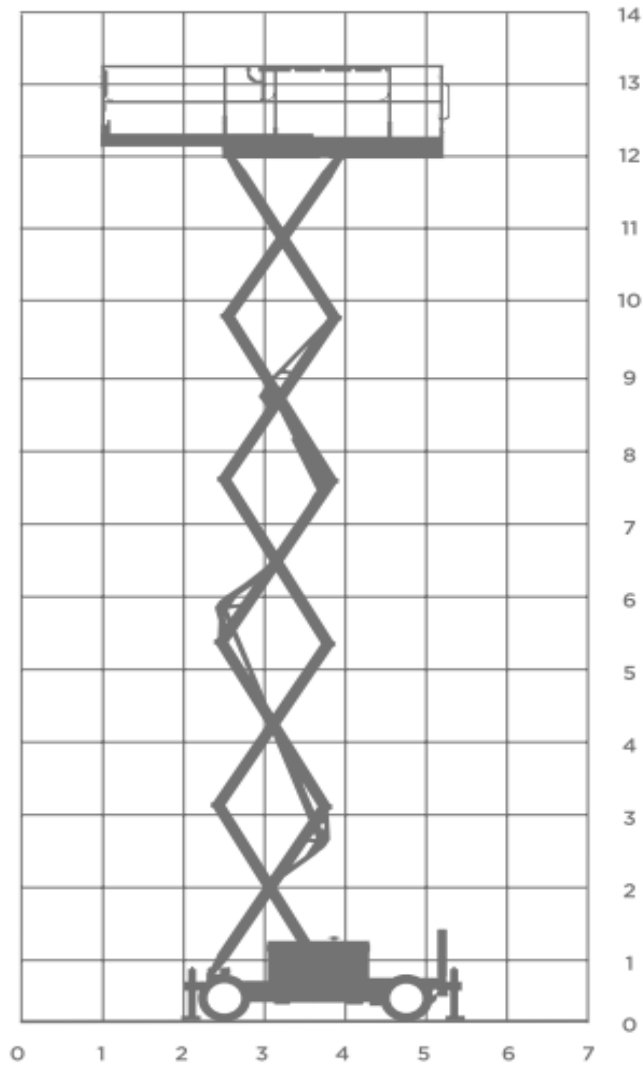

**RUWTERREIN SCHAARHOOGWERKER**

**Type 140 SDLR - JLG 40RTS**

Werkhoogte max	14,00 meter
Platformhoogte	12,20 meter
Hefvermogen	340 kg
Platformafmetingen L x B	4,43 x 1,80 meter
Transportafmeting L x B x H	3,78 x 2,29 x 2,49 meter
Eigen gewicht	5,800 kg
Aandrijving	Diesel
Generator	Nee
*Alle gegevens volgens fabriekopgave, afwijkingen voorbehouden	