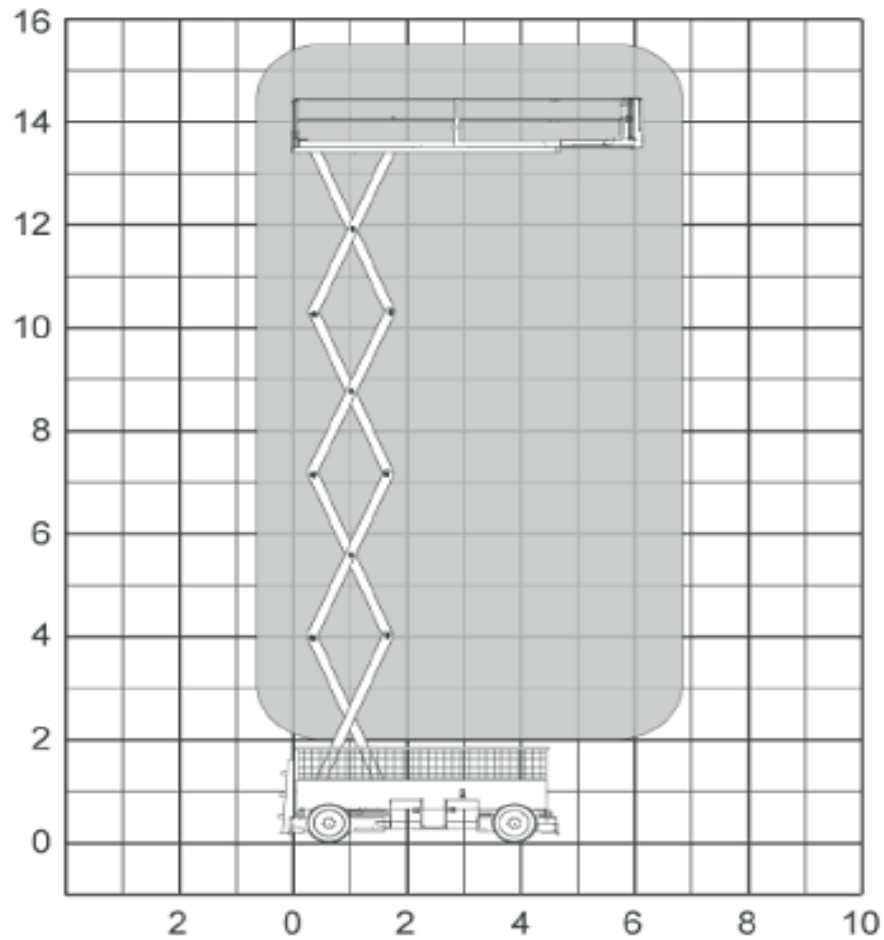

ELEKTRISCHE SCHAARHOOGWERKER

Type 153 SEL - HL 135EL18

Werkhoogte (maximaal)	15,30 meter
Platformhoogte	13,50 meter
Hefvermogen	750 kg
Platformafmetingen L x B	6,06 x 1,78 meter
Transportafmeting L x B x H	4,64 x 1,80 x 2,25 meter
Eigen gewicht	6.880 kg
Aandrijving	Elektrisch
Banden	Non marking
*Alle gegevens volgens fabriekopgave, afwijkingen voorbehouden	