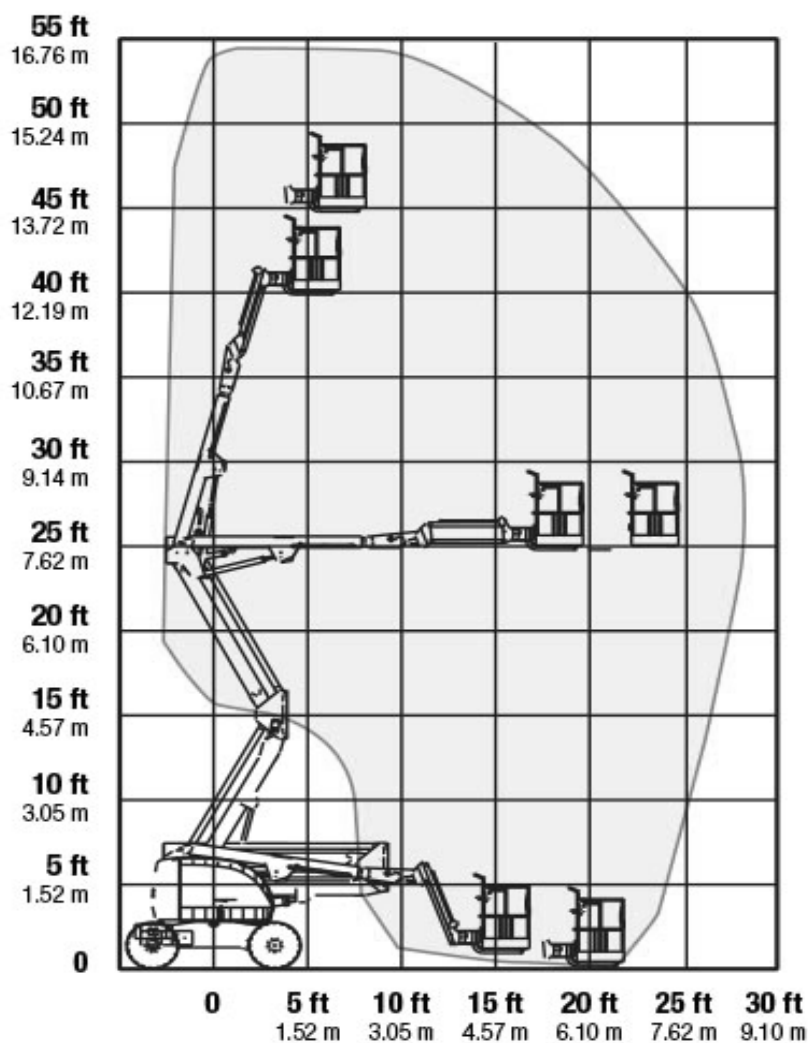

KNIKTELESCOOPHOOGWERKER

Type 155 KTDJR - JLG 450 AJ

Werkhoogte (maximaal)	15,50 meter
Platformhoogte	13,70 meter
Horizontaal bereik (maximaal)	7,47 meter
Hefvermogen	230 kg
Knikpunt	7,34 meter
Platformafmetingen L x B	1,22 x 0,66 meter
Transportafmeting L x B x H	6,58 x 1,98 x 2,30 meter
Eigen gewicht	7.400 kg
Aandrijving	Diesel 4 x 4
Generator	Nee
*Alle gegevens volgens fabriekopgave, afwijkingen voorbehouden	