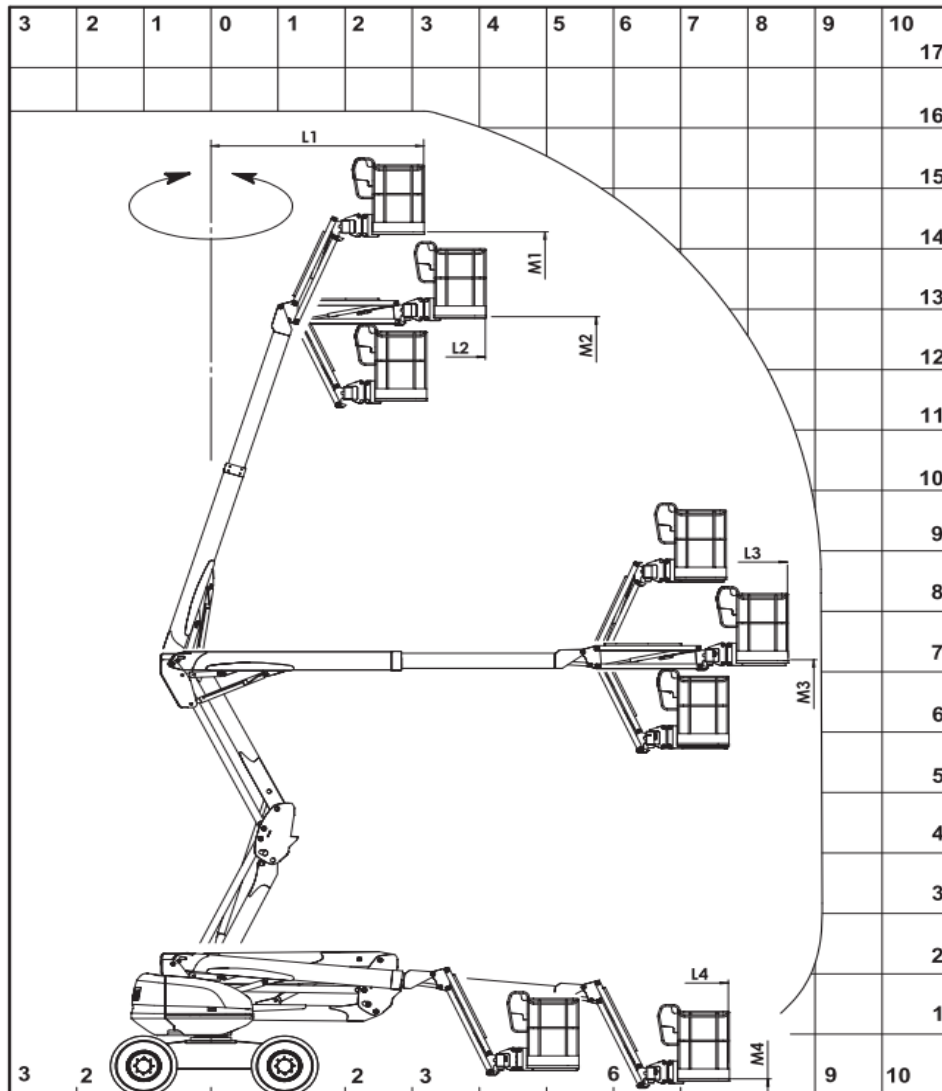

KNIKTELESCOOPHOOGWERKER

Type 160 KTDJR - MANITOU 160ATJ+

Werkhoogte (maximaal)	16,00 meter
Platformhoogte	14,20 meter
Horizontaal bereik (maximaal)	8,45 meter
Hefvermogen	400 kg
Knikpunt	7,00 meter
Platformafmetingen L x B	2,30 x 0,90 meter
Transportafmeting L x B x H	6,92 x 2,30 x 2,37 meter
Eigen gewicht	8.100 kg
Aandrijving	Diesel 4 x 4
Generator	Nee
*Alle gegevens volgens fabriekopgave, afwijkingen voorbehouden	