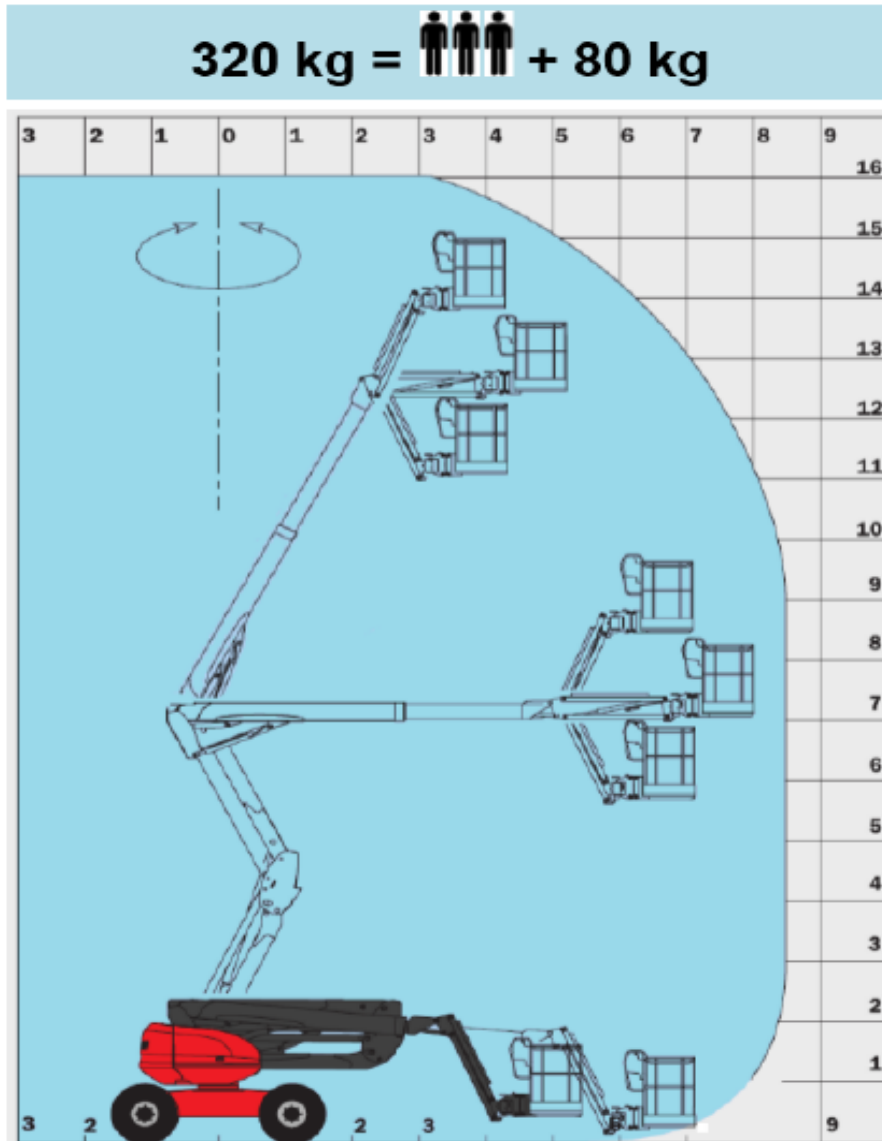

**KNIKTELESCOOPHOOGWERKER**

Type 160KTDJXRG - MANITOU P48-160ATJ+

Werkhoogte (maximaal)	16,00 meter
Platformhoogte	14,20 meter
Horizontaal bereik (maximaal)	8,45 meter
Hefvermogen	320 kg
Knikpunt	7,00 meter
Platformafmetingen L x B	2,30 x 0,90 meter
Transportafmeting L x B x H	6,93 x 2,30 x 2,37 meter
Eigen gewicht	8.100 kg
Aandrijving	Diesel 4 x 4
Generator	Ja