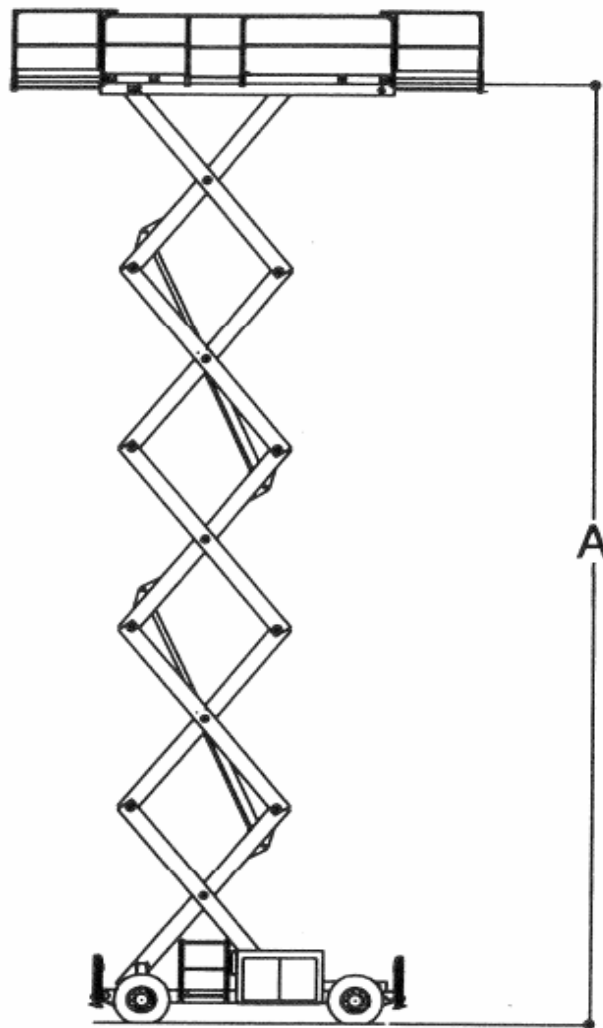

RUWTERREIN SCHAARHOOGWERKER

Type 171 SDXL - JLG 500RTS

Werkhoogte (maximaal)	17,10 meter
Platformhoogte	15,30 meter
Hefvermogen	907 kg
Platformafmetingen L x B	6,73 x 1,80 meter
Transportafmeting L x B x H	4,70 x 2,29 x 2,45 meter
Eigen gewicht	8.700 kg
Aandrijving	Diesel
*Alle gegevens volgens fabriekopgave, afwijkingen voorbehouden	