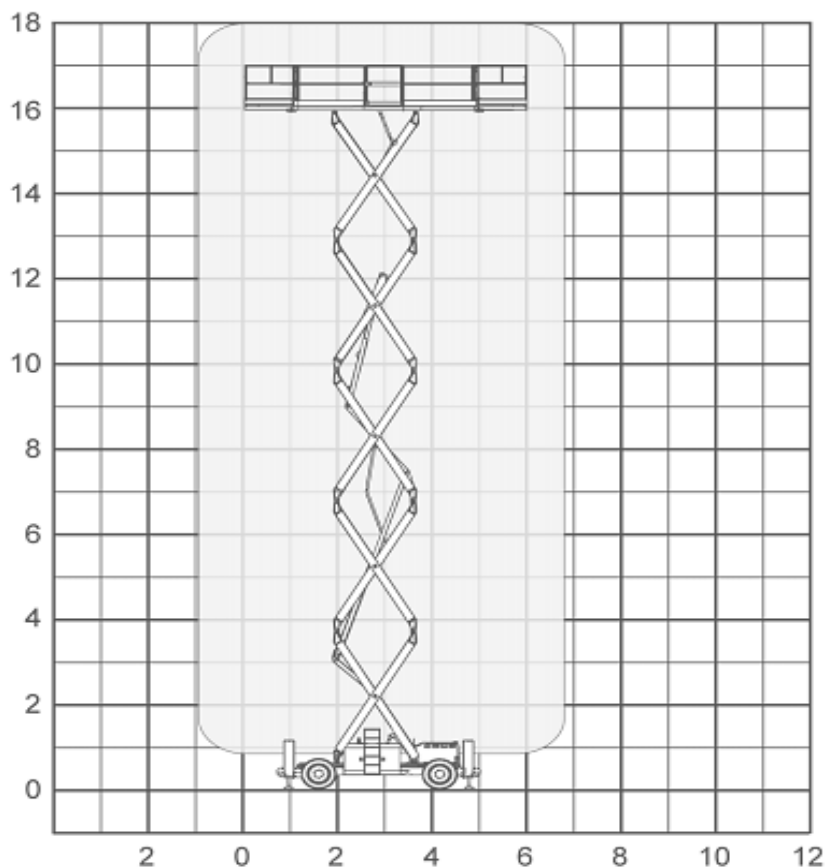

RUWTERREIN SCHAARHOOGWERKER

Type 178 SDXLR - HAULOTTE H 18SX

Werkhoogte (maximaal)	17,80 meter
Platformhoogte	16,00 meter
Hefvermogen	500 kg
Platformafmetingen L x B	6,00 x 1,89 meter
Transportafmeting L x B x H	4,18 x 2,25 x 2,11 meter
Eigen gewicht	7.300 kg
Aandrijving	Diesel
*Alle gegevens volgens fabriekopgave, afwijkingen voorbehouden	