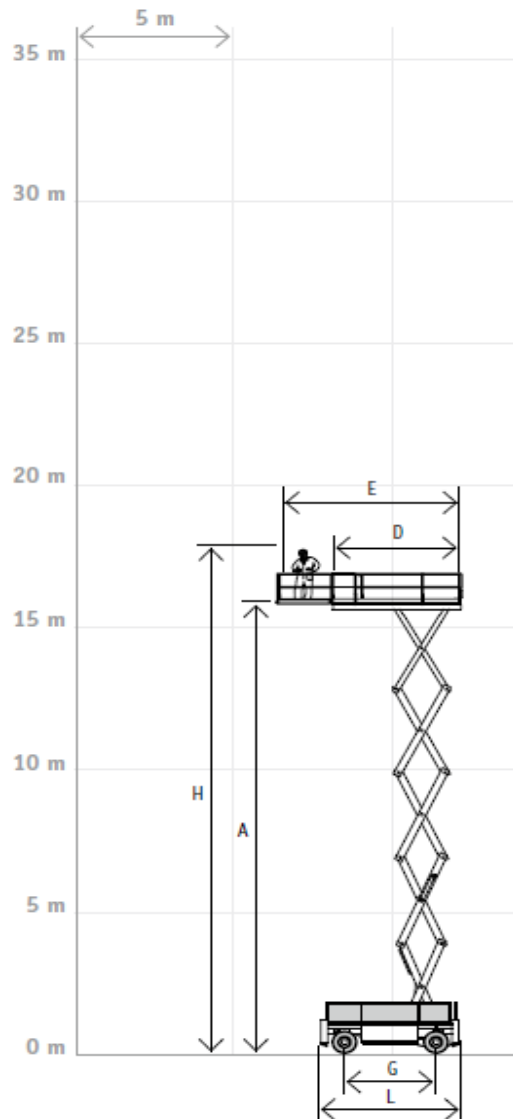

**RUWTERREIN SCHAARHOOGWERKER**

**Type 183 SDXLR - HL 165DL25**

Werkhoogte (maximaal)	18,30 meter
Platformhoogte	16,50 meter
Hefvermogen	750 kg
Platformafmetingen L x B	6,99 x 2,30 meter
Transportafmeting L x B x H	4,84 x 2,44 x 2,57 meter
Eigen gewicht	10.660 kg
Aandrijving	Diesel
*Alle gegevens volgens fabriekopgave, afwijkingen voorbehouden	