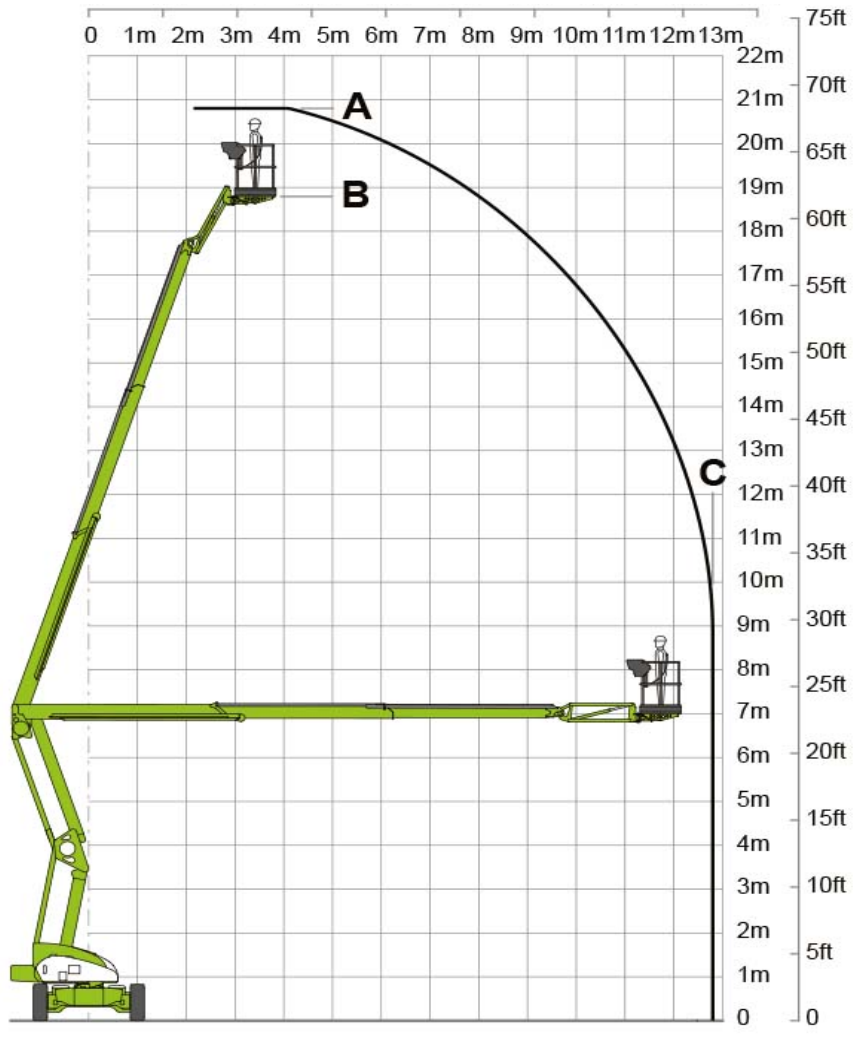

**KNIKTELESCOOPHOOGWERKER**

**Type 206 KTDEJ - NIFTYLIFT HR21 HYBRID**

|  |                          |
|--|--------------------------|
| Werkhoogte (maximaal)  | 20,60 meter              |
| Platformhoogte   | 18,80 meter              |
| Horizontaal bereik (maximaal)                                  | 12,80 meter              |
| Hefvermogen  | 225 kg                   |
| Knikpunt   | 7,00 meter               |
| Platformafmetingen L x B                                       | 1,80 x 0,85 meter        |
| Transportafmeting L x B x H                                    | 6,65 x 2,27 x 2,15 meter |
| Eigen gewicht  | 6.660 kg                 |
| Aandrijving  | Hybride                  |
| Generator  | Nee                      |
| *Alle gegevens volgens fabriekopgave, afwijkingen voorbehouden |                          |