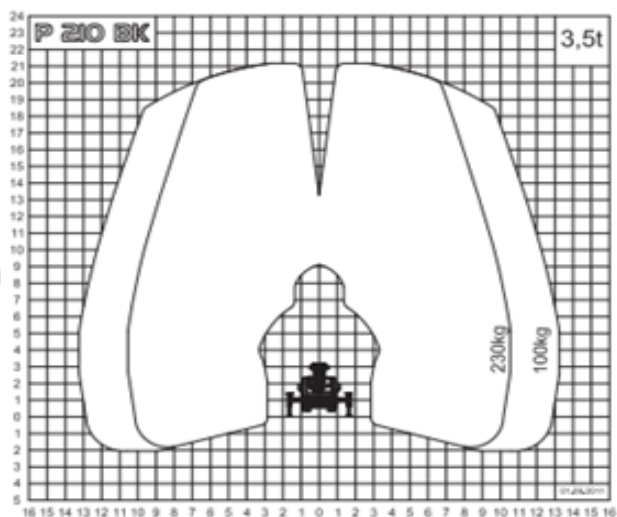

**AUTOHOOGWERKER**

**Type 208 MTDJ - PALFINGER P210BK**

Werkhoogte (maximaal)	20,80 meter
Platformhoogte	19,00 meter
Reikwijdte (maximaal)	13,30 meter
Hefvermogen	230 kg
Platformafmetingen L x B	1,10 x 0,70 meter
Transportafmeting L x B x H	6,90 x 2,22 x 2,90 meter
Eigen gewicht	3.320 kg
Aandrijving	Diesel
*Alle gegevens volgens fabriekopgave, afwijkingen voorbehouden	