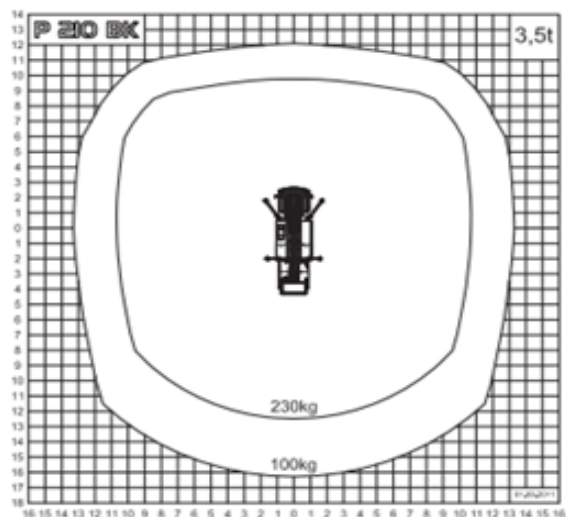

**AUTOHOOGWERKER**

**Type 208 MTDJ - PALFINGER P210BK**

Werkhoogte (maximaal)	20,80 meter
Platformhoogte	19,00 meter
Reikwijdte (maximaal)	13,30 meter
Hefvermogen	230 kg
Platformafmetingen L x B	1,10 x 0,70 meter
Transportafmeting L x B x H	6,90 x 2,22 x 2,90 meter
Eigen gewicht	3.320 kg
Aandrijving	Diesel
*Alle gegevens volgens fabriekopgave, afwijkingen voorbehouden	