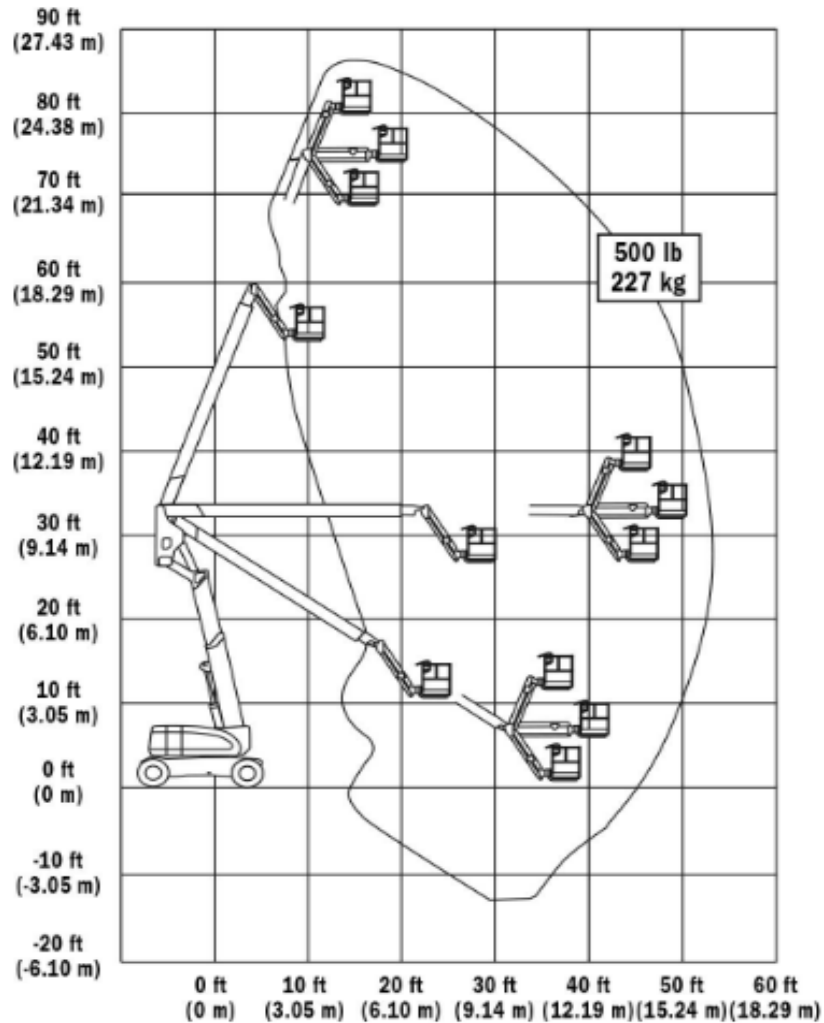

KNIKTELESCOOPHOOGWERKER

Type 262KTDJR - JLG 800AJ

Werkhoogte (maximaal)	26,20 meter
Platformhoogte	24,40 meter
Horizontaal bereik (maximaal)	15,74 meter
Hefvermogen	230 kg
Knikpunt	9,74 meter
Platformafmetingen L x B	1,83 x 0,91 meter
Transportafmeting L x B x H	11,12 x 2,49 x 3,00 meter
Eigen gewicht	15.500 kg
Aandrijving	Diesel 4x 4
Generator	Optioneel
*Alle gegevens volgens fabriekopgave, afwijkingen voorbehouden	