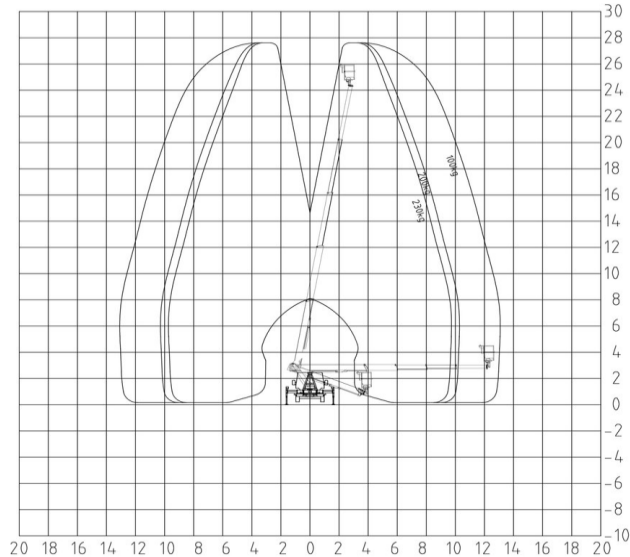

AUTOHOOGWERKER

Type 274 MTD - PALFINGER P280B

Werkhoogte (maximaal)	27,40 meter
Platformhoogte	25,60 meter
Reikwijdte (maximaal)	17,00 meter
Hefvermogen	230 kg
Platformafmetingen L x B	1,40 x 0,70 meter
Transportafmeting L x B x H	6,99 x 2,22 x 3,05 meter
Eigen gewicht	3.345 kg
Aandrijving	Diesel
*Alle gegevens volgens fabriekopgave, afwijkingen voorbehouden	