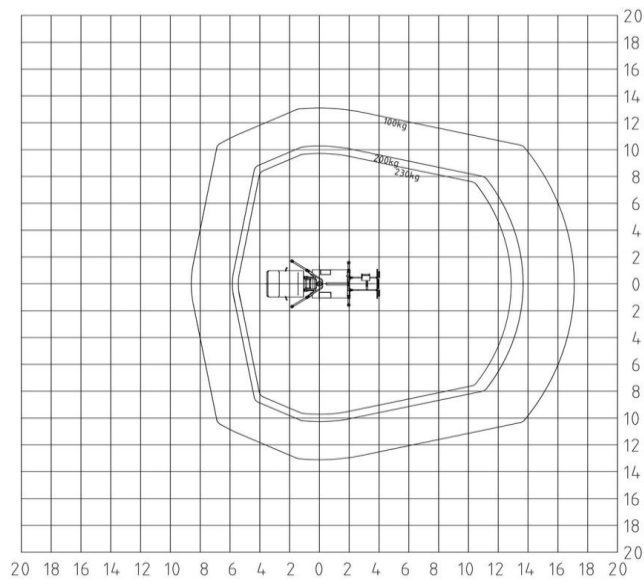

AUTOHOOGWERKER

Type 274 MTD - PALFINGER P280B

Werkhoogte (maximaal)	27,40 meter
Platformhoogte	25,60 meter
Reikwijdte (maximaal)	17,00 meter
Hefvermogen	230 kg
Platformafmetingen L x B	1,40 x 0,70 meter
Transportafmeting L x B x H	6,99 x 2,22 x 3,05 meter
Eigen gewicht	3.345 kg
Aandrijving	Diesel
*Alle gegevens volgens fabriekopgave, afwijkingen voorbehouden	