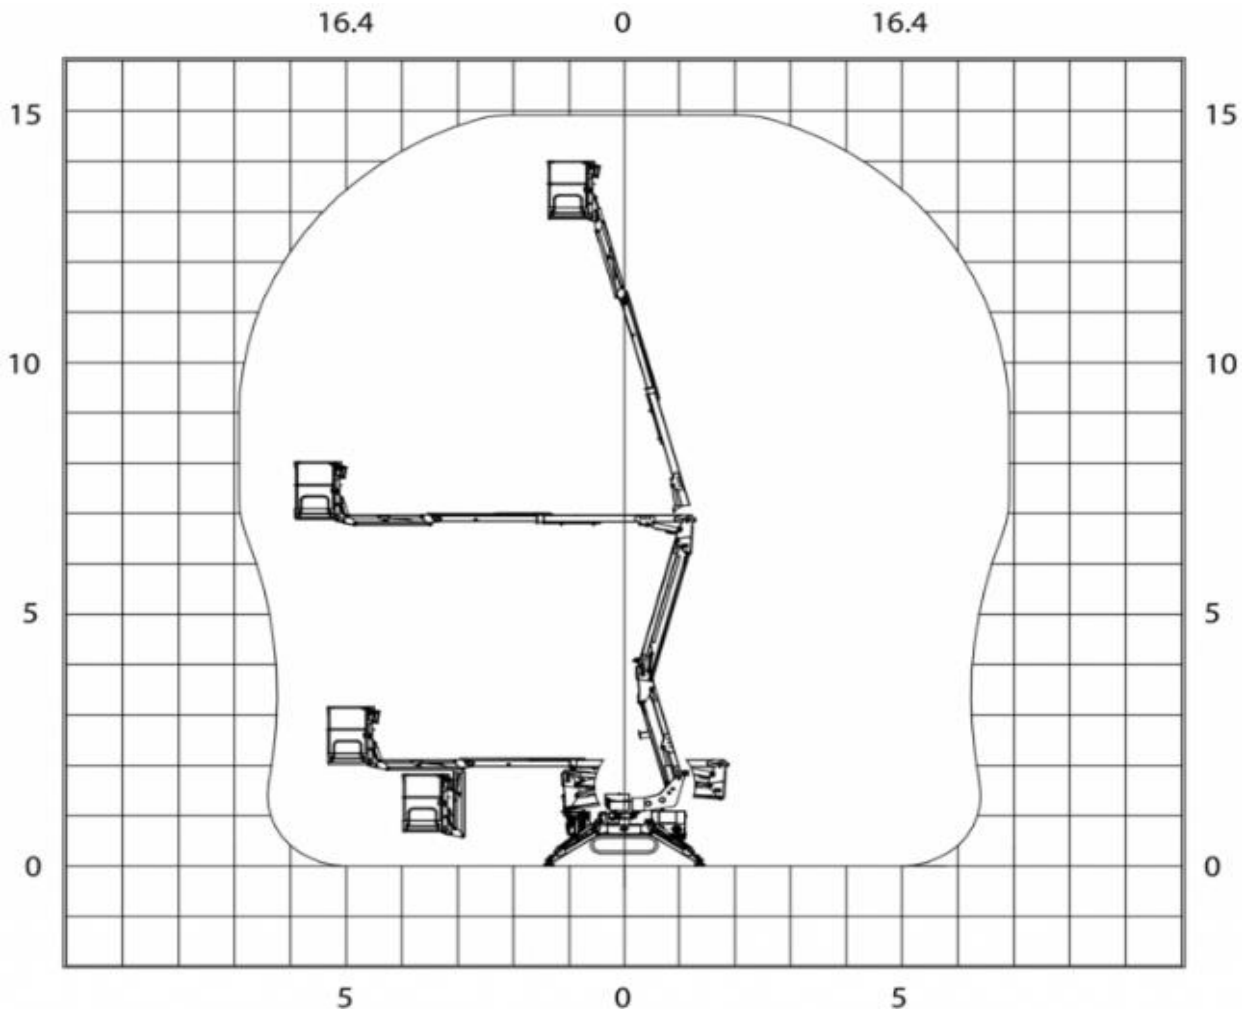

**SPINHOOGWERKER**

**Type 148 KTBEK - CMC S15**

Werkhoogte (maximaal)	14,80 meter
Platformhoogte	13,00 meter
Reikwijdte (maximaal)	7,00 meter
Hefvermogen	230 kg
Platformafmetingen L x B	1,20 x 0,70 meter
Transportafmeting L x B x H	4,33 x 0,77 x 1,98 meter
Eigen gewicht	1.800 kg
Aandrijving	Elektrisch / Benzine
Extra	Afneembare korf
Maximale stempelbreedte	2,73 meter
*Alle gegevens volgens fabriekopgave, afwijkingen voorbehouden	