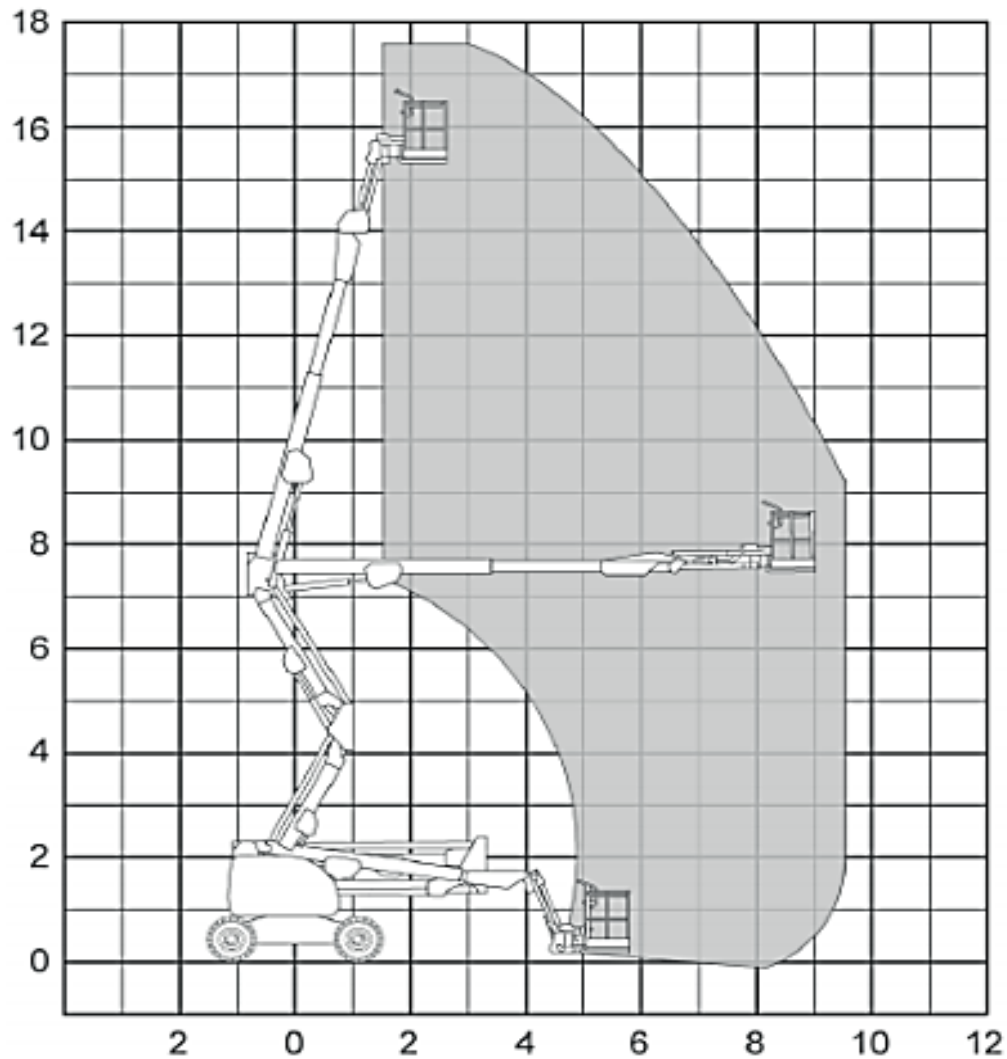

KNIKTELESCOOPHOOGWERKER

Type 176 KTDJR - JLG 510 AJ

Werkhoogte (maximaal)	17,60 meter
Platformhoogte	15,80 meter
Horizontaal bereik (maximaal)	9,48 meter
Hefvermogen	230 kg
Knikpunt	7,63 meter
Platformafmetingen L x B	1,83 x 0,76 meter
Transportafmeting L x B x H	7,68 x 2,34 x 2,26 meter
Eigen gewicht	7,700 kg
Aandrijving	Diesel 4 x 4
Generator	Nee
*Alle gegevens volgens fabriekopgave, afwijkingen voorbehouden	