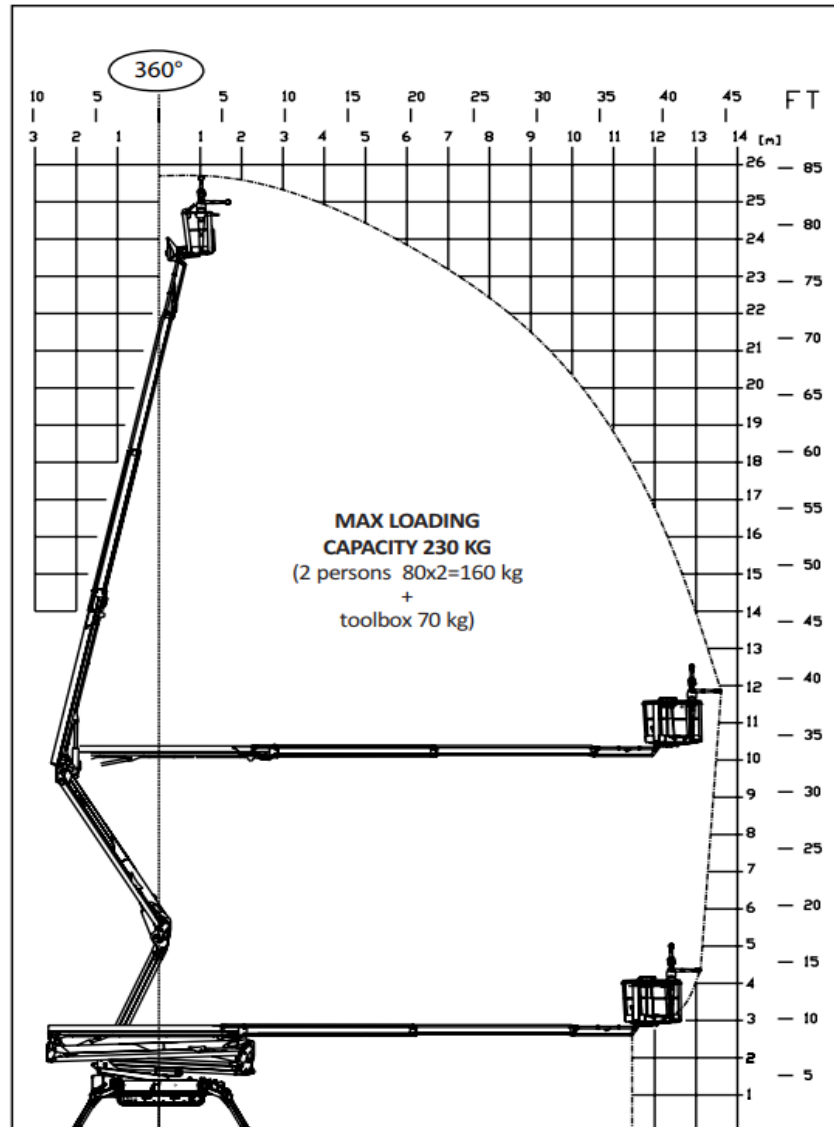

SPINHOOGWERKER

Type 254 KTDEC - HINOWA LIGHT 26.14

Werkhoogte (maximaal)	25,40 meter
Platformhoogte	23,60 meter
Reikwijdte (maximaal)	13,60 meter
Hefvermogen	230 kg
Platformafmetingen L x B	1,34 x 0,70 meter
Transportafmeting L x B x H	6,35 x 0,99 x 2,00 meter
Eigen gewicht	4.365 kg
Aandrijving	Elektrisch / Diesel
Extra	Afneembare korf
Maximale stempelbreedte	3,98 x 4,08 mtr of 2,50 x 5,35 mtr
*Alle gegevens volgens fabriekopgave, afwijkingen voorbehouden	