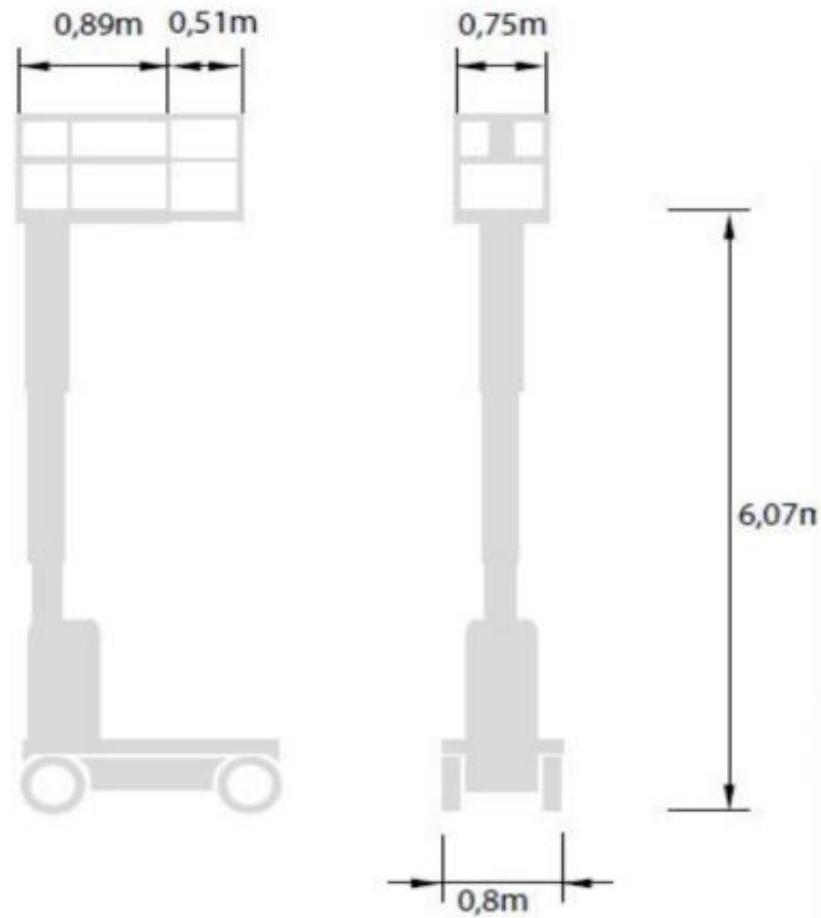

EENPERSOONS/MASTHOOGWERKER

Type 78VTLE - GENIE GR20

Werkhoogte (maximaal)	7,80 meter
Platformhoogte	6,02 meter
Hefvermogen	159 kg
Platformafmetingen L x B	1,40 x 0,75 meter
Transportafmeting L x B x H	1,35 x 0,80 x 1,98 meter
Eigen gewicht	1.149 kg
Aandrijving	Elektrisch
Extra	Zelfrijdend
*Alle gegevens volgens fabriekopgave, afwijkingen voorbehouden	