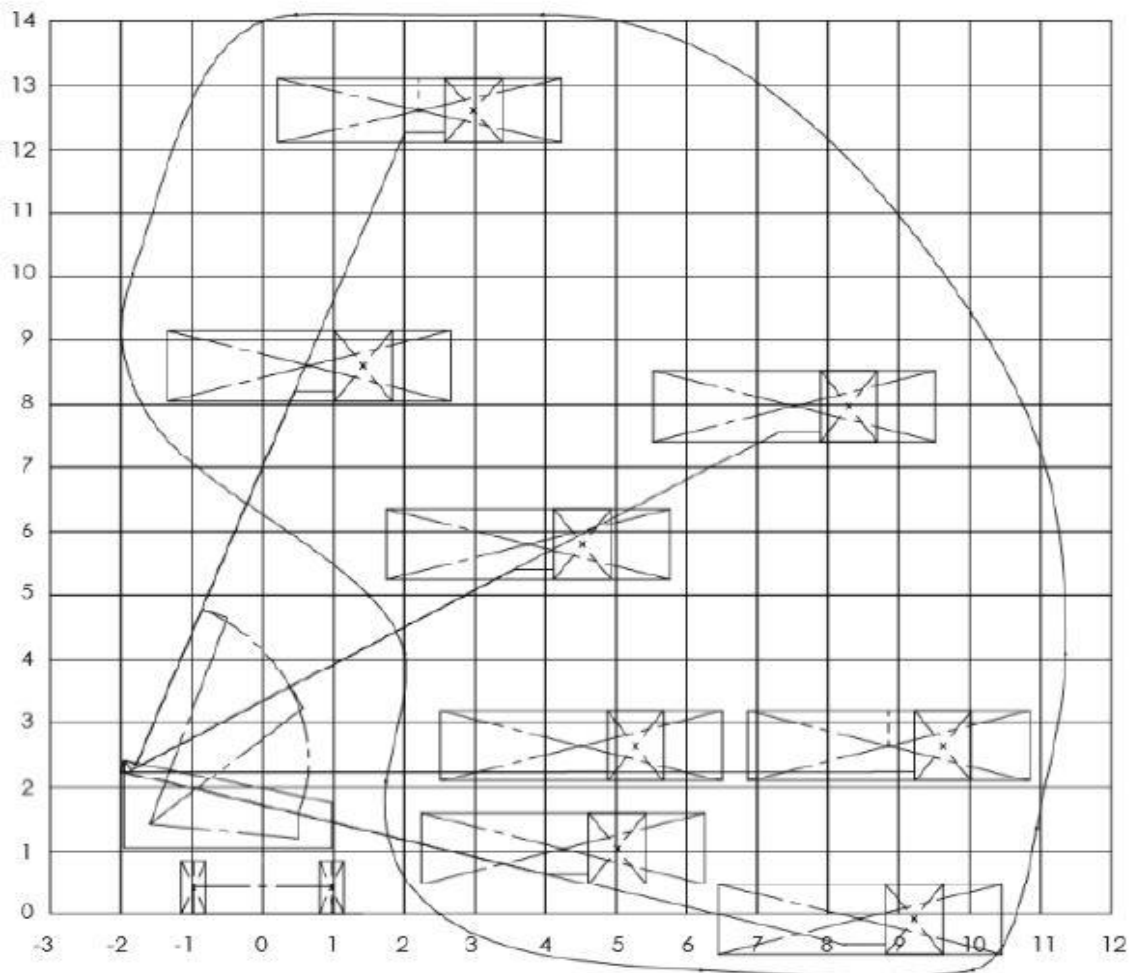

GJALTEMA

GOED OP DE HOOGTE

TELESCOOPHOOGWERKER
Type 136 TDCLR - JLG P48-400S

Werkhoogte (maximaal)	13,60 meter
Platformhoogte	11,85 meter
Horizontaal bereik (maximaal)	10,86 meter
Hefvermogen	270 kg
Platformafmetinger L x B	4,00 x 0,84 meter
Transportafmeting L x B x H	7,57 x 2,31 x 2,47 meter
Eigen gewicht	6.765 kg
Aandrijving	Diesel 4 x 4
Generator	Nee
*Alle gegevens volgens fabriekopgave, afwijkingen voorbehouden	